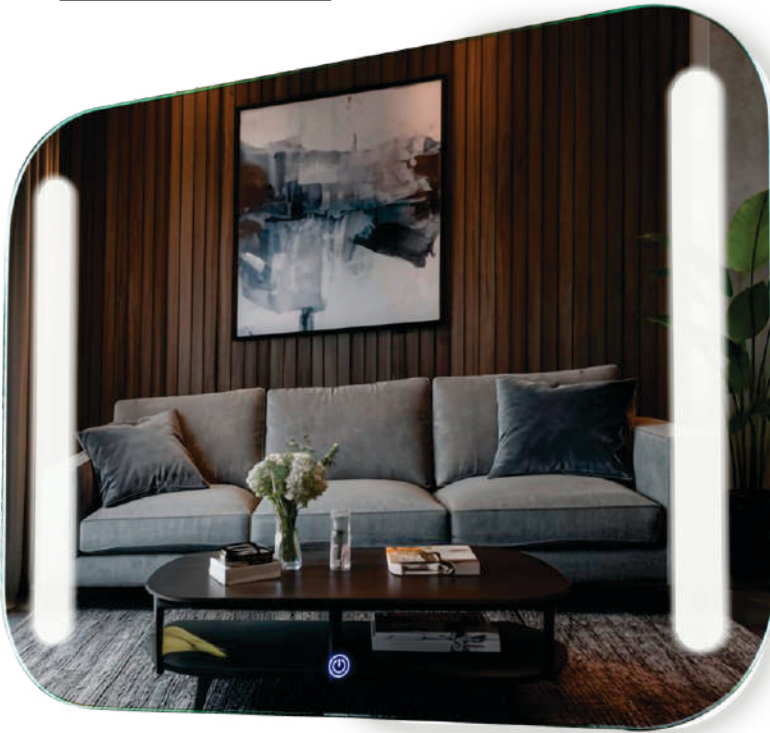

# Linha Crys

.com.br  
@ f in

A linha Crys de espelhos Reduna com iluminação em led de forma direta e indireta oferece um design sofisticado, com acabamento sem moldura para um visual elegante e minimalista, além de possuir acionamento por touch-screen e controle da intensidade da luz.