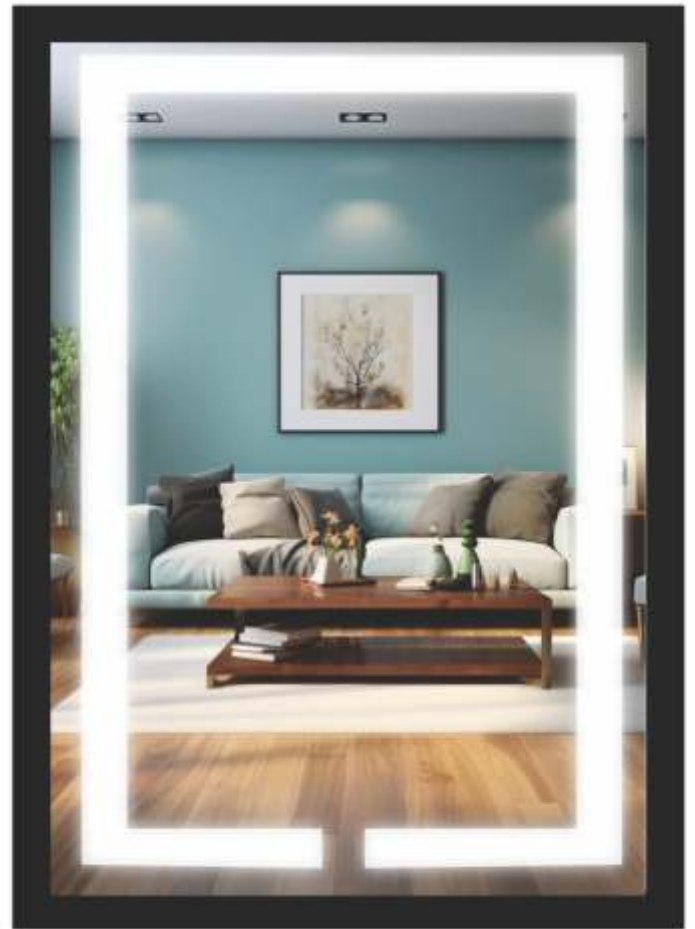

Linha Basic com Led

RETANGULAR

DIMERIZÁVEL

BUCHA + PARAFUSO

nossa paleta de cores

FORMATO

MEDIDAS

LED