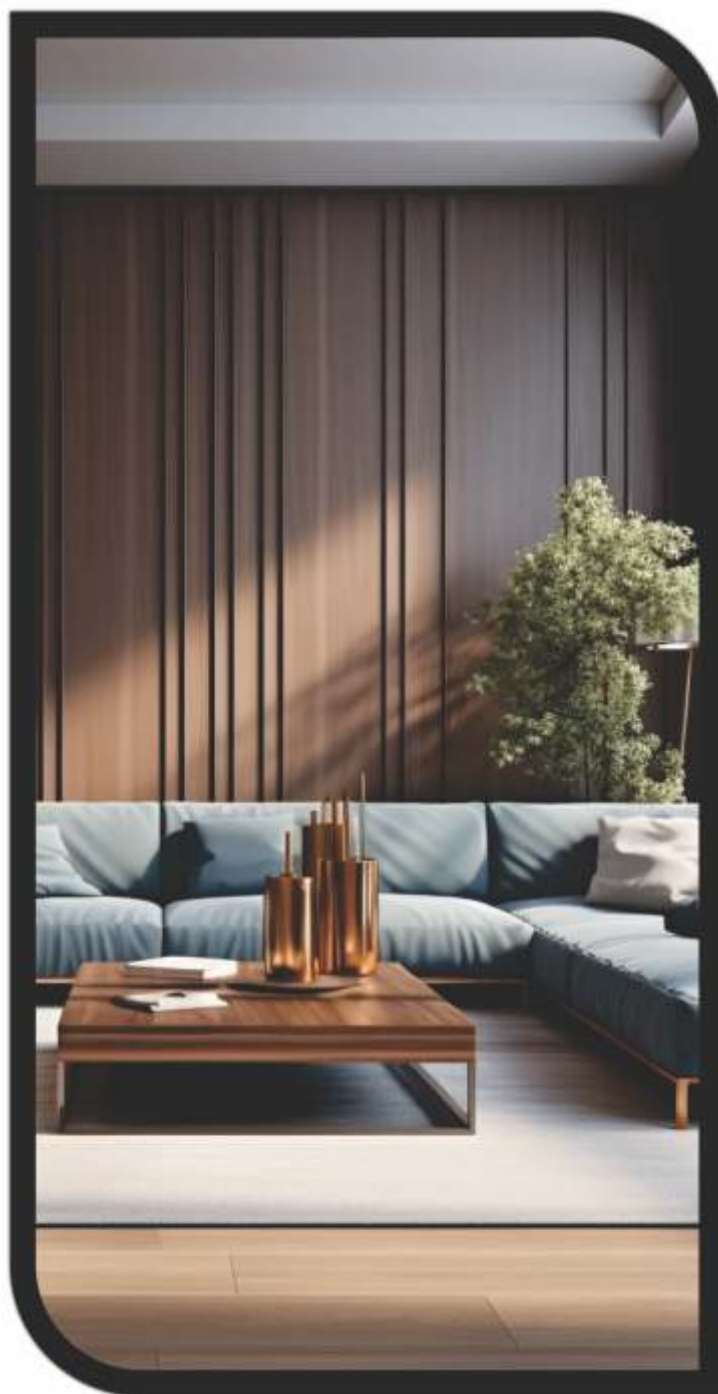

Linha Espelho Corpo Inteiro

CADIZ

INSTALAÇÃO

HORIZONTAL
OU VERTICAL

ACOMPANHA

BUCHA + PARAFUSO

nossa paleta de
cores

FORMATO

MEDIDAS

MATERIAL

ESPELHO

FUNÇÃO

Cadiz	800 X 500	Alumínio	Prata 3mm	Parede
Cadiz	1200 X 500	Alumínio	Prata 3mm	Parede
Cadiz	1600 X 500	Alumínio	Prata 3mm	Parede