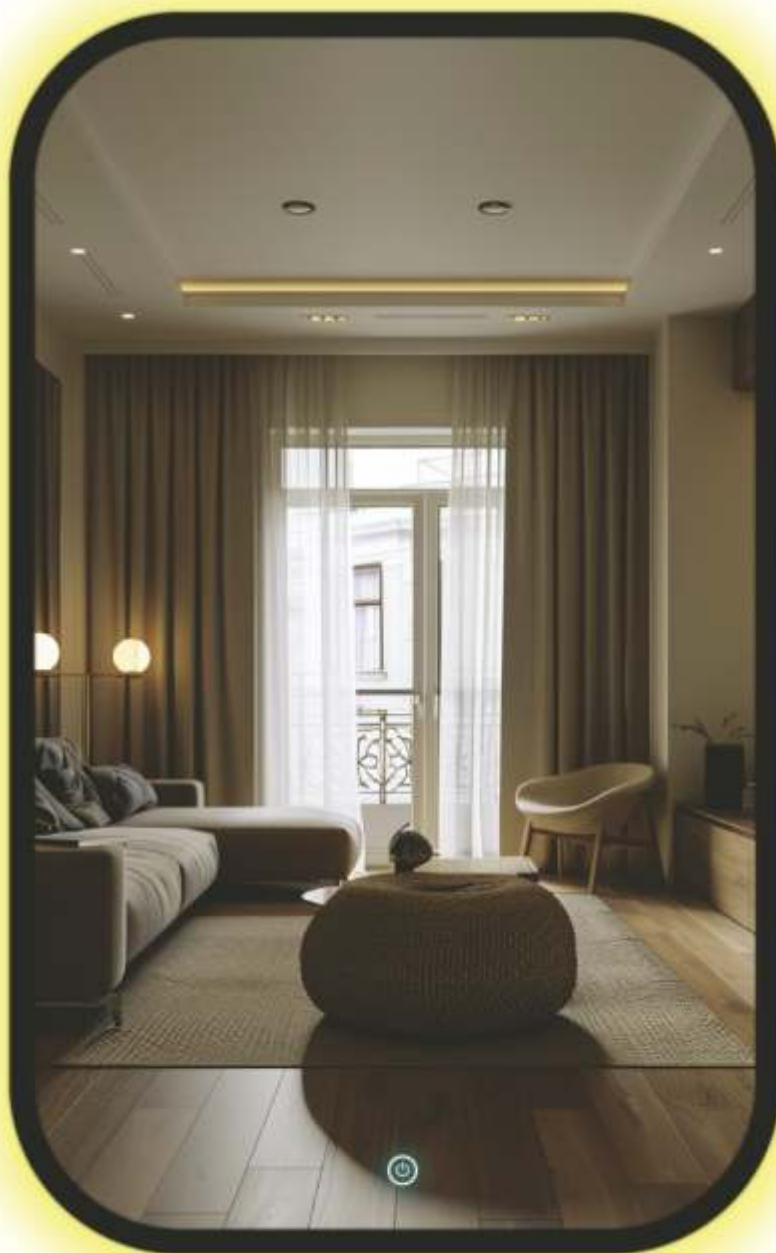

Linha Espelho Corpo Inteiro Iluminação Indireta

MADRI

HORIZONTAL
OU VERTICAL

DIMERIZÁVEL

BUCHA + PARAFUSO

nossa paleta de
cores

FORMATO

MEDIDAS

LED

ILUMINAÇÃO

TECNOLOGIA

MATERIAL

ESPELHO

FUNÇÃO

Madri	800 X 500	3000k / 6000k	Indireta	Touch + Dimer	Alumínio	Prata 3mm	Parede
Madri	1200 X 500		Indireta	Touch + Dimer	Alumínio	Prata 3mm	Parede
Madri	1600 X 500		Indireta	Touch + Dimer	Alumínio	Prata 3mm	Parede