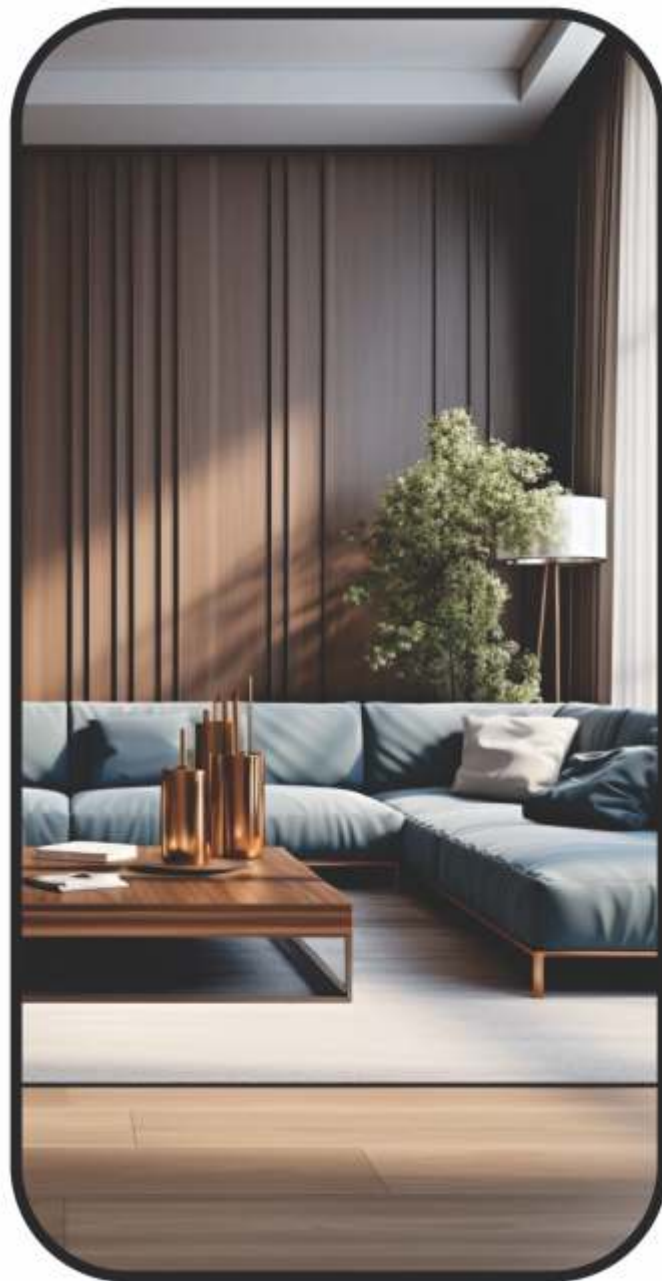

MATERIAL

ESPELHO

FUNÇÃO

Granada	800 X 500	Alumínio	Prata 3mm	Parede
Granada	1200 X 500	Alumínio	Prata 3mm	Parede
Granada	1600 X 500	Alumínio	Prata 3mm	Parede

Linha Espelho Corpo Inteiro

MADRI

INSTALAÇÃO

HORIZONTAL
OU VERTICAL