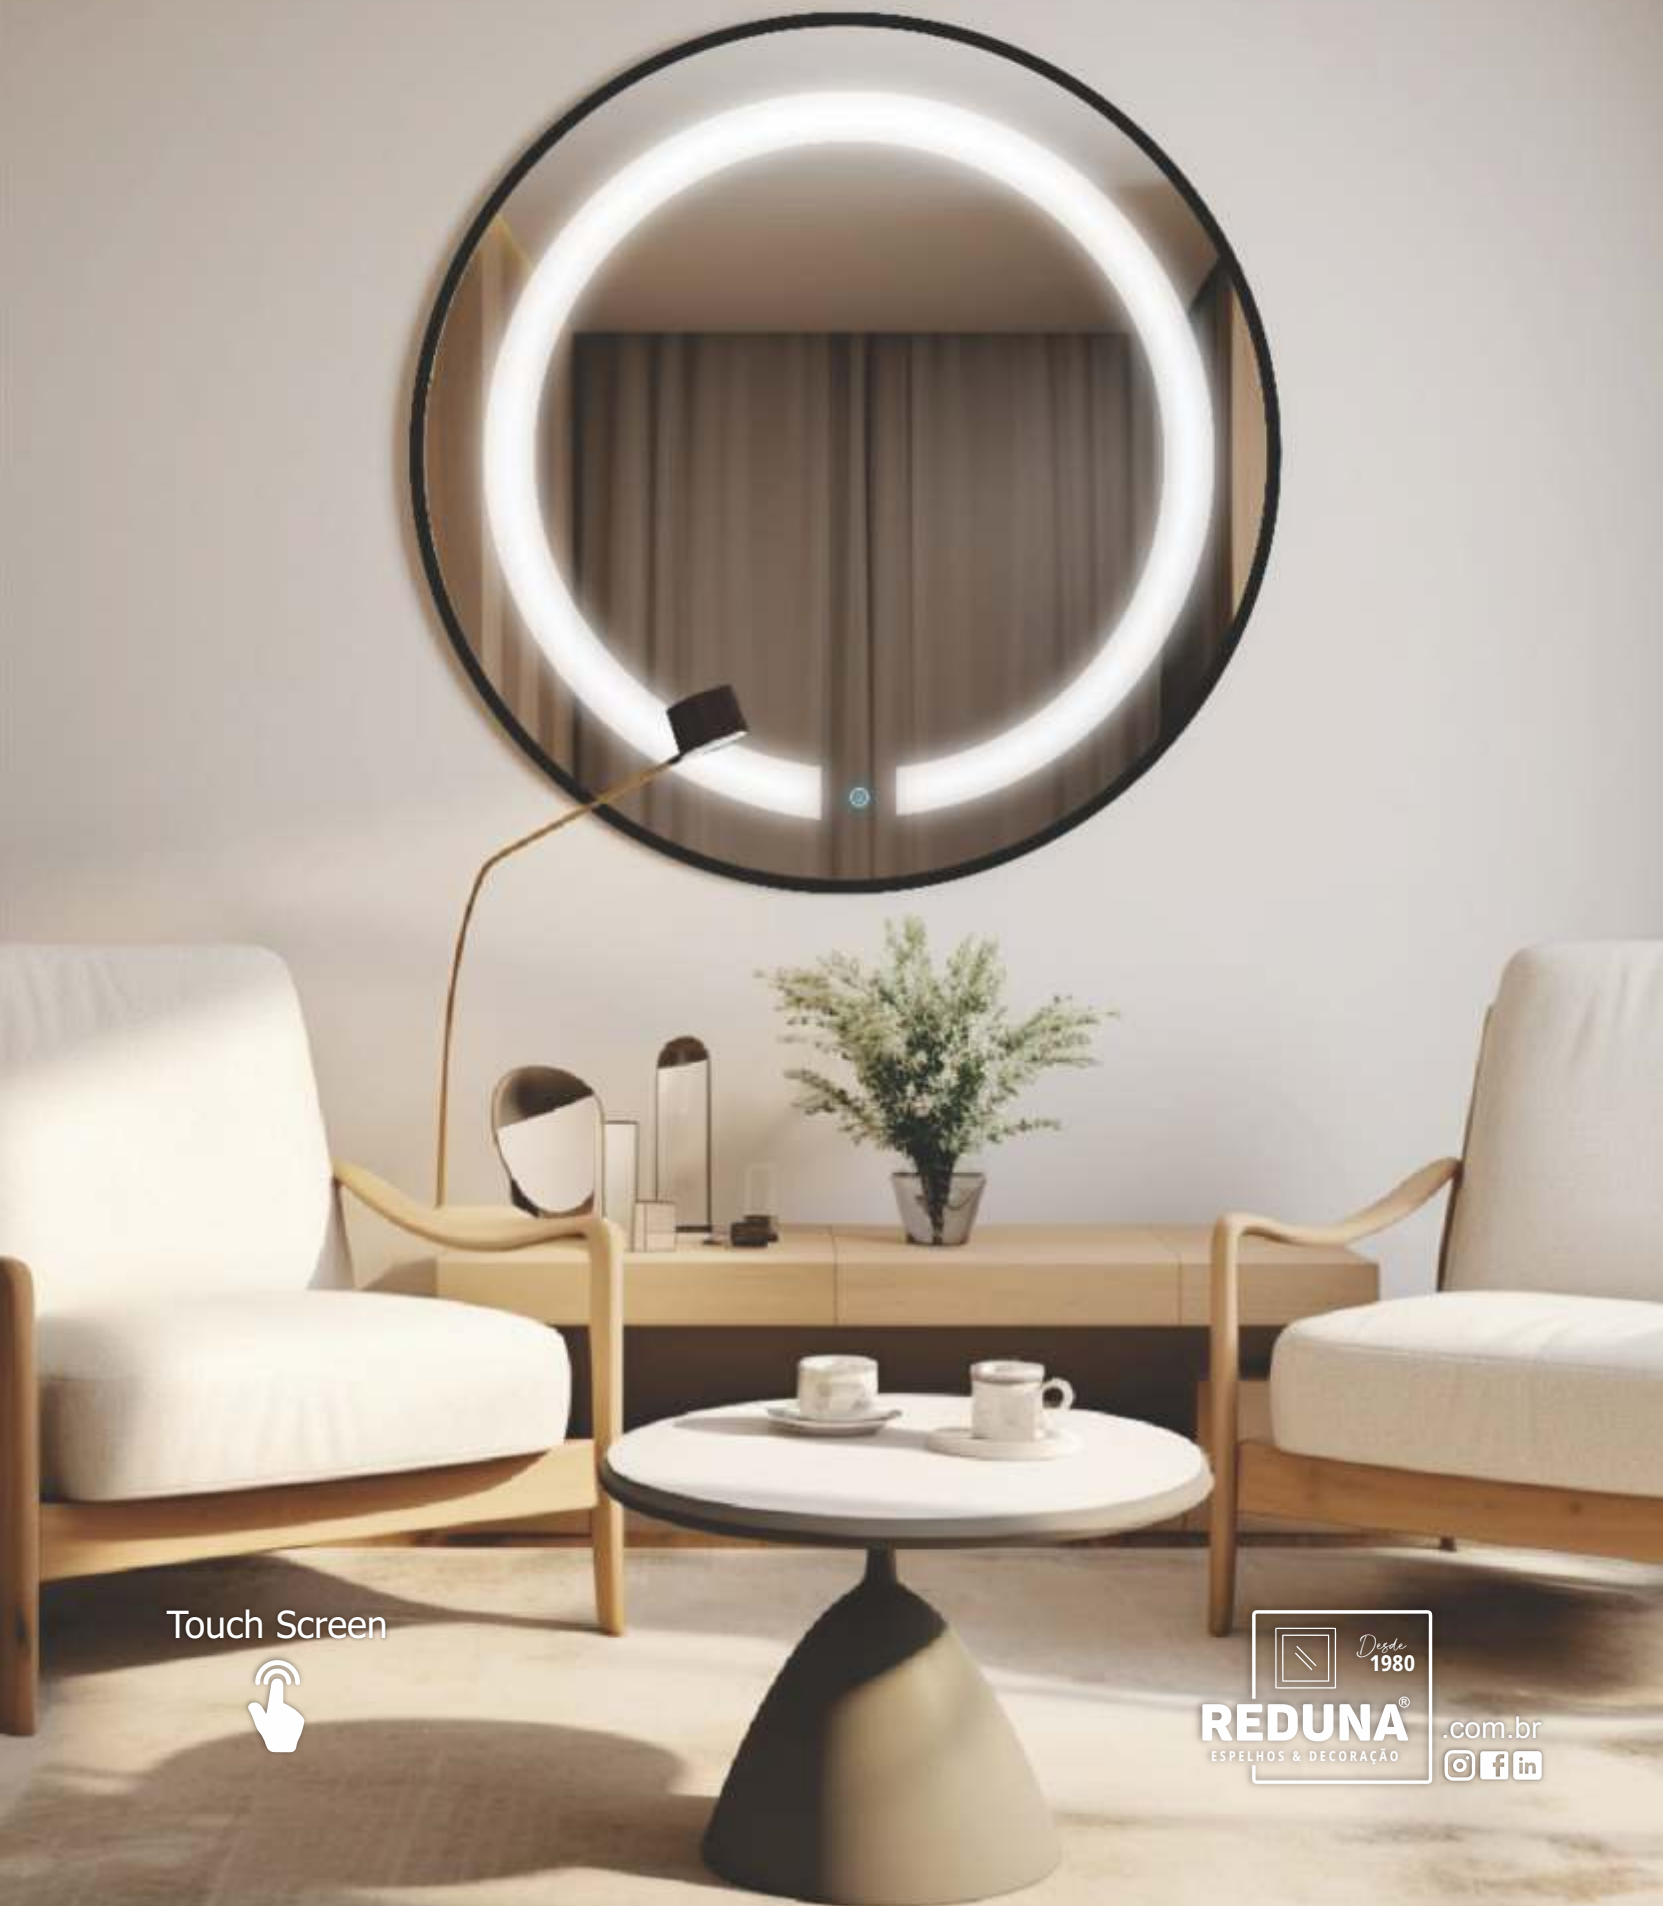

ILUMINAÇÃO

TECNOLOGIA

MATERIAL

ESPELHO

Meia Lua	1000 X 500	3000k / 6000k	Indireta	Touch + Dimer	Alumínio	Prata 3mm
Meia Lua	1200 X 600		Indireta	Touch + Dimer	Alumínio	Prata 3mm

Linha Inverse com Luz Direta

Touch Screen

Linha Inverse com Luz Direta

REDONDO

DIMERIZÁVEL

BUCHA + PARAFUSO

nossa paleta de cores

FORMATO

MEDIDAS