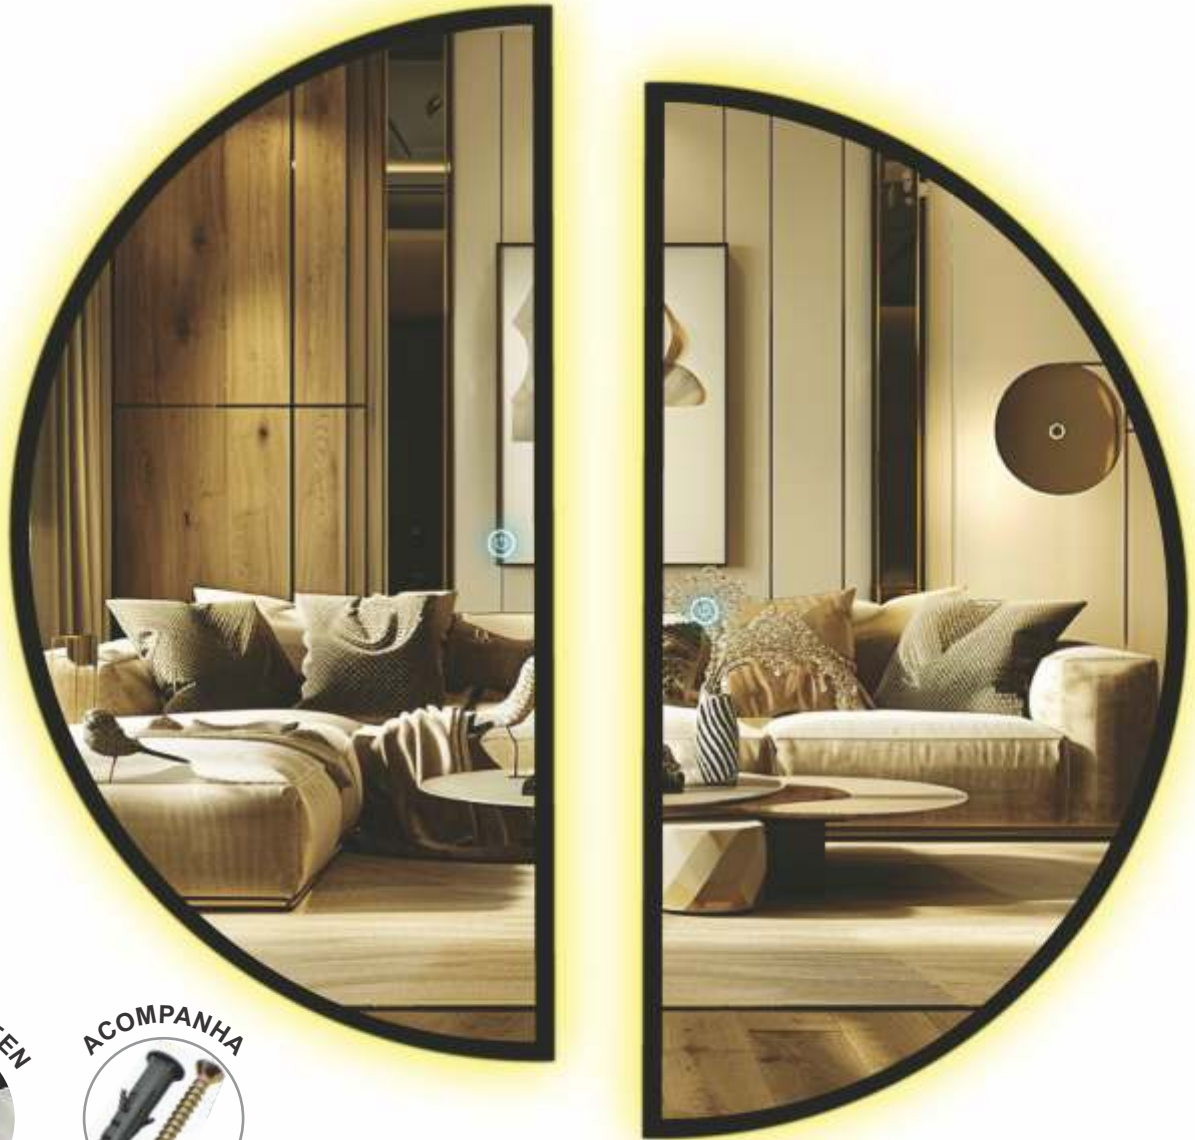

Linha Inverse com Luz Indireta

MEIA LUA

DIMERIZÁVEL

BUCHA + PARAFUSO

nossa paleta de cores

FORMATO

MEDIDAS

LED